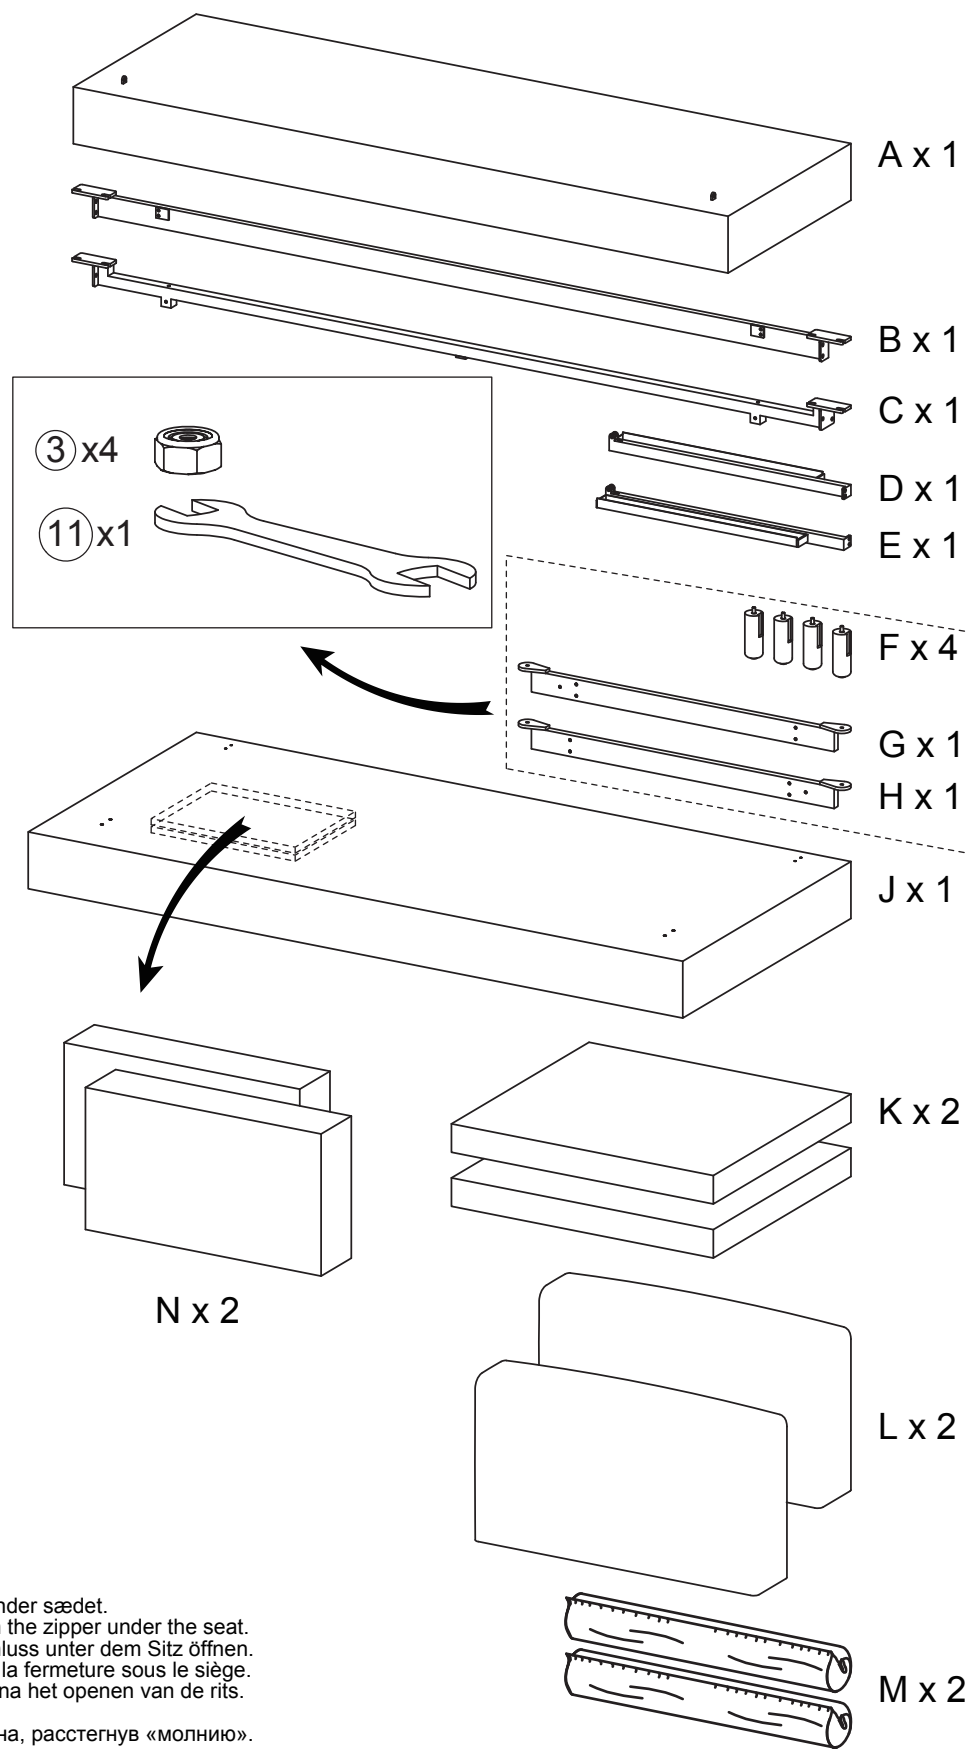

069703
MAGNI

- ① x26
- ② x2
- ③ x2
- ④ x2
- ⑤ x2
- ⑥ x4
- ⑦ x2
- ⑧ x1
- ⑨ x2
- ⑩ x2
- ⑪ x1
- ⑫ x1
- ⑬ x1

1

③ x4

2

① x10

3

⑦ x2 ⑧ x1

Betræk til puderne vil du finde, når du åbner lynlåsen under sædet.
The cover for the cushions you will find, when you open the zipper under the seat.
Den Kissenbezug finden Sie indem Sie den Reißverschluss unter dem Sitz öffnen.
Vous trouverez la housse pour les coussins en ouvrant la fermeture sous le siège.
De hoes voor de kussens vindt u onder het zitgedeelte na het openen van de rits.
靠枕外套放在坐垫里面,取出时请拉开坐垫底布拉链。
Чехлы для подушек Вы найдете под сиденьем дивана, расстегнув «молнию».

2.54 CM = 1 US INCH

4

① x4 ④ x2 ⑤ x2

069703
MAGNI

7

② x2 ③ x2

5

① x8